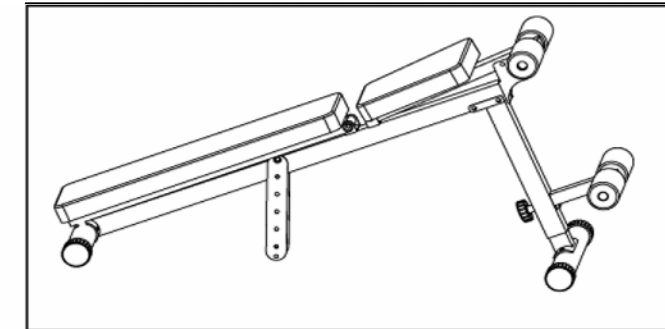

EXERFIT 110 bench

1. ENDEKAPSEL.50	4PCS	6. BOLT M10*70	1PCS
2. PLUGG 60*30	2PCS	7. BOLT M10*80	1PCS
3. AKSEL PLUGG.25	4PCS	8. BOLT M10*70	4PCS
4. SKUMRULL	4PCS	9. BOLT M6*15	8PCS
5. SKRUE, JUST.	1PCS		

A. HOVEDRAMME	1PCS
B. STABILISATOR	2PCS
C. RAMME	1PCS
D. JUSTERBAR RAMME	1PCS
E. RAMME, SKUMRULL	1PCS
F. AKSEL, SKUMRULL	2PCS
G. RAMME, RYGGSTØTTE	1PCS
H. RAMME, SETE	1PCS
I. RAMME JUSTERBAR	1PCS
J. PUTE RYGGSTØTTE	1PCS
K. PUTE SETE	1PCS