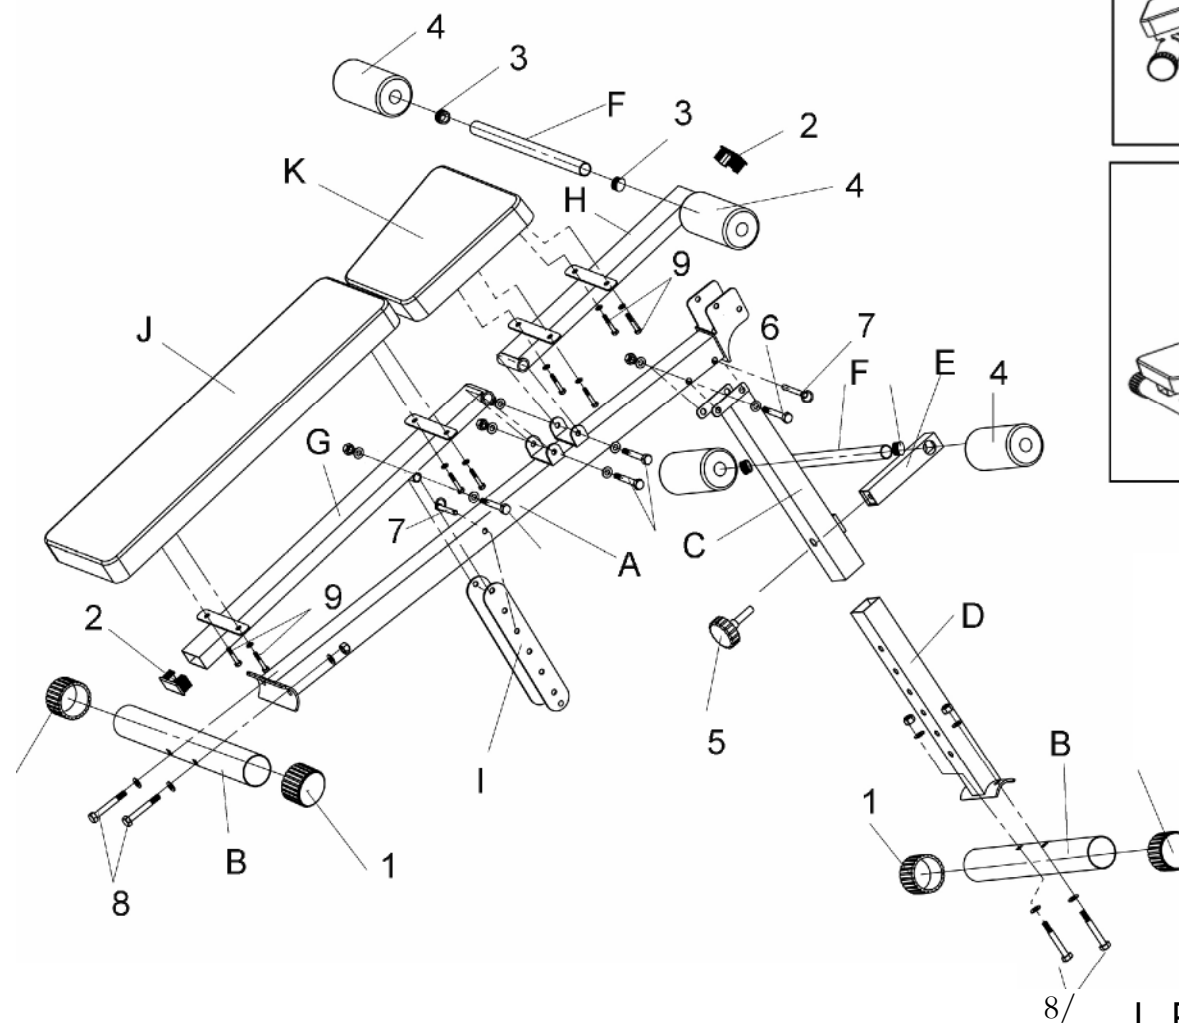

EXERFIT 110 bench

1. ENDEKAPSEL.50	4PCS	6. BOLT M10*70	1PCS
2. PLUGG 60*30	2PCS	7. BOLT M10*80	1PCS
3. AKSEL PLUGG.25	4PCS	8. BOLT M10*70	4PCS
4. SKUMRULL	4PCS	9. BOLT M6*15	8PCS
5. SKRUE, JUST.	1PCS		

A. HOVEDRAMME	1PCS
B. STABILISATOR	2PCS
C. RAMME	1PCS
D. JUSTERBAR RAMME	1PCS
E. RAMME, SKUMRULL	1PCS
F. AKSEL, SKUMRULL	2PCS
G. RAMME, RYGGSTØTTE	1PCS
H. RAMME, SETE	1PCS
I. RAMME JUSTERBAR	1PCS
J. PUTE RYGGSTØTTE	1PCS
K. PUTE SETE	1PCS