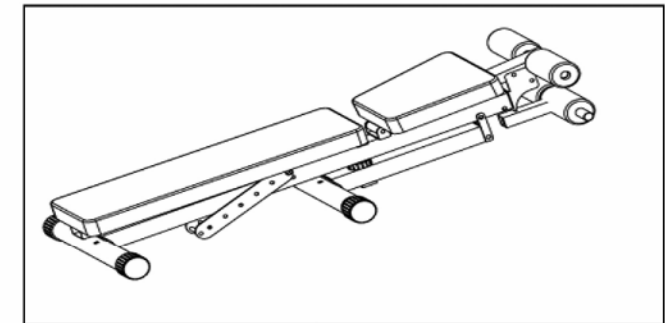

EXERFIT 110 bench

1. ENDEKAPSEL.50	4PCS	6. BOLT M10*70	1PCS
2. PLUGG 60*30	2PCS	7. BOLT M10*80	1PCS
3. AKSEL PLUGG.25	4PCS	8. BOLT M10*70	4PCS
4. SKUMRULL	4PCS	9. BOLT M6*15	8PCS
5. SKRUE, JUST.	1PCS		

A. HOVEDRAMME	1PCS
B. STABILISATOR	2PCS
C. RAMME	1PCS
D. JUSTERBAR RAMME	1PCS
E. RAMME, SKUMRULL	1PCS
F. AKSEL, SKUMRULL	2PCS
G. RAMME, RYGGSTØTTE	1PCS
H. RAMME, SETE	1PCS
I. RAMME JUSTERBAR	1PCS
J. PUTE RYGGSTØTTE	1PCS
K. PUTE SETE	1PCS